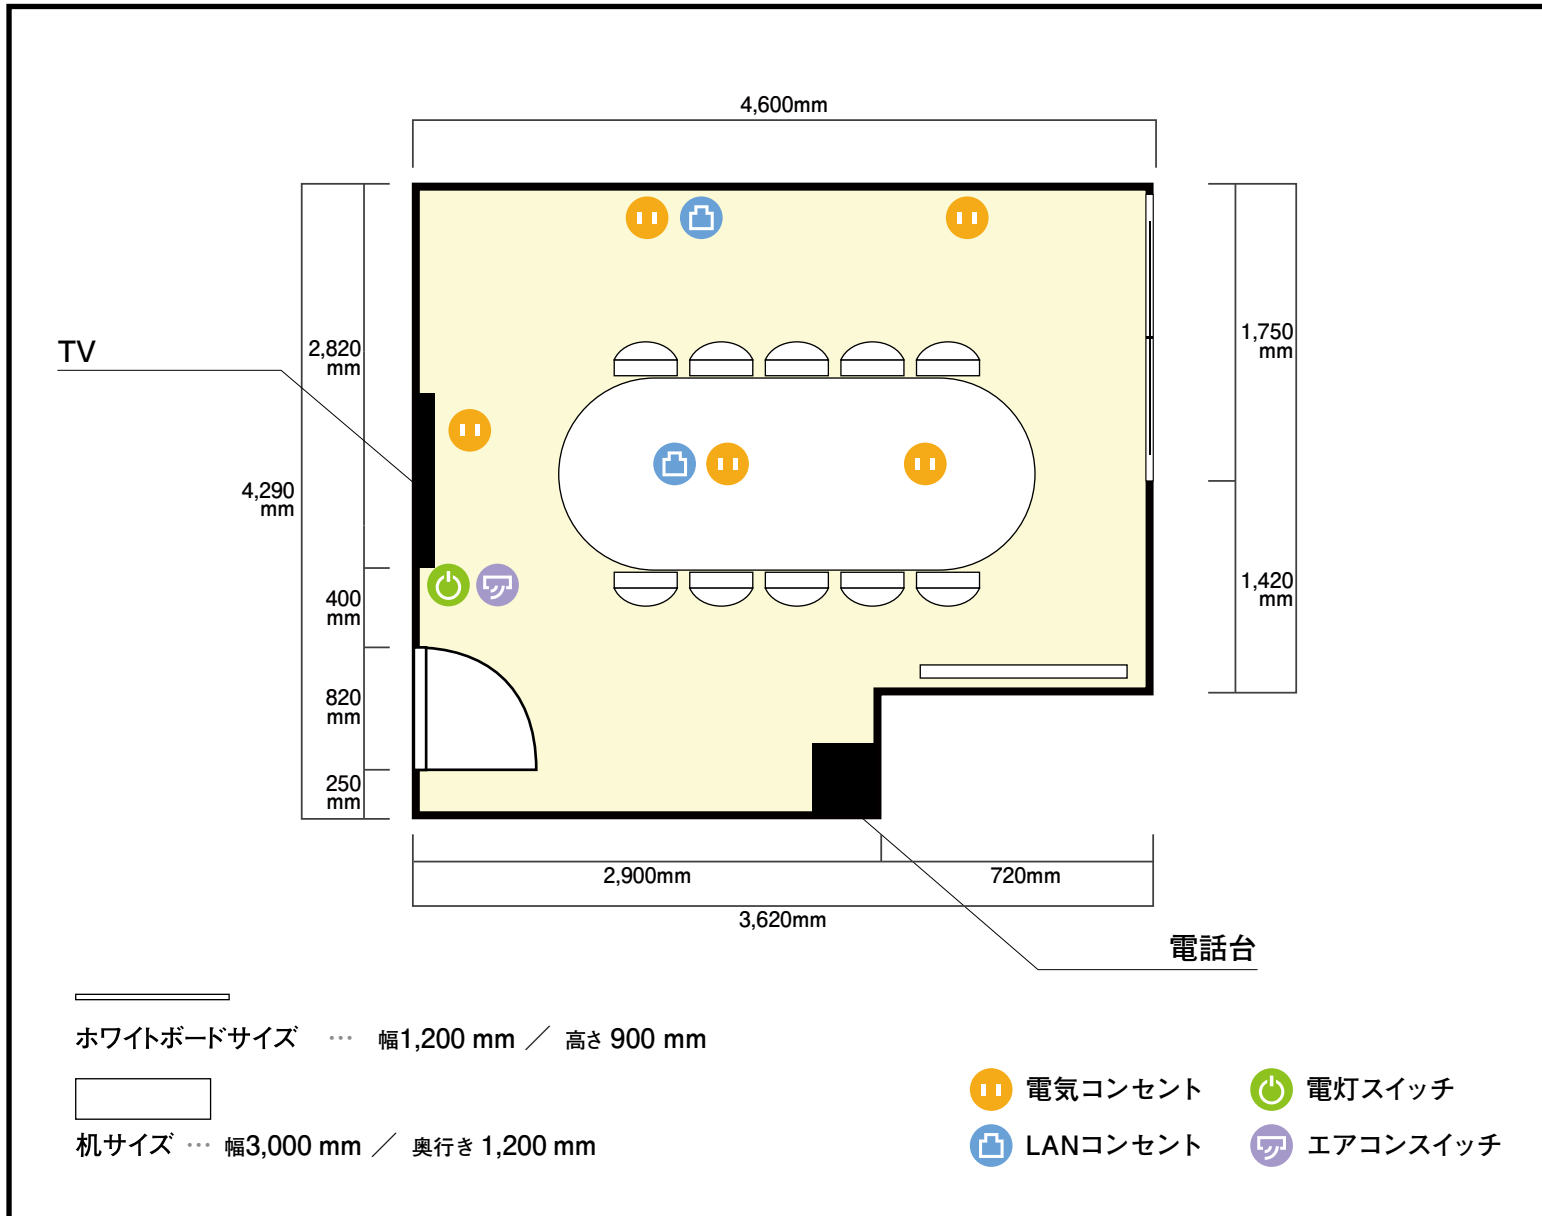

2階 会議室B

〒471-0027 愛知県豊田市喜多町4-28 豊田プレステージホテル2階

利用人数 (最大利用人数)

口の字 10名

施設情報

面積 16.67㎡ (5.04坪)

天井高 2,510mm

ドア開口部 横 820mm
縦 2,250mm

窓 1箇所

備考