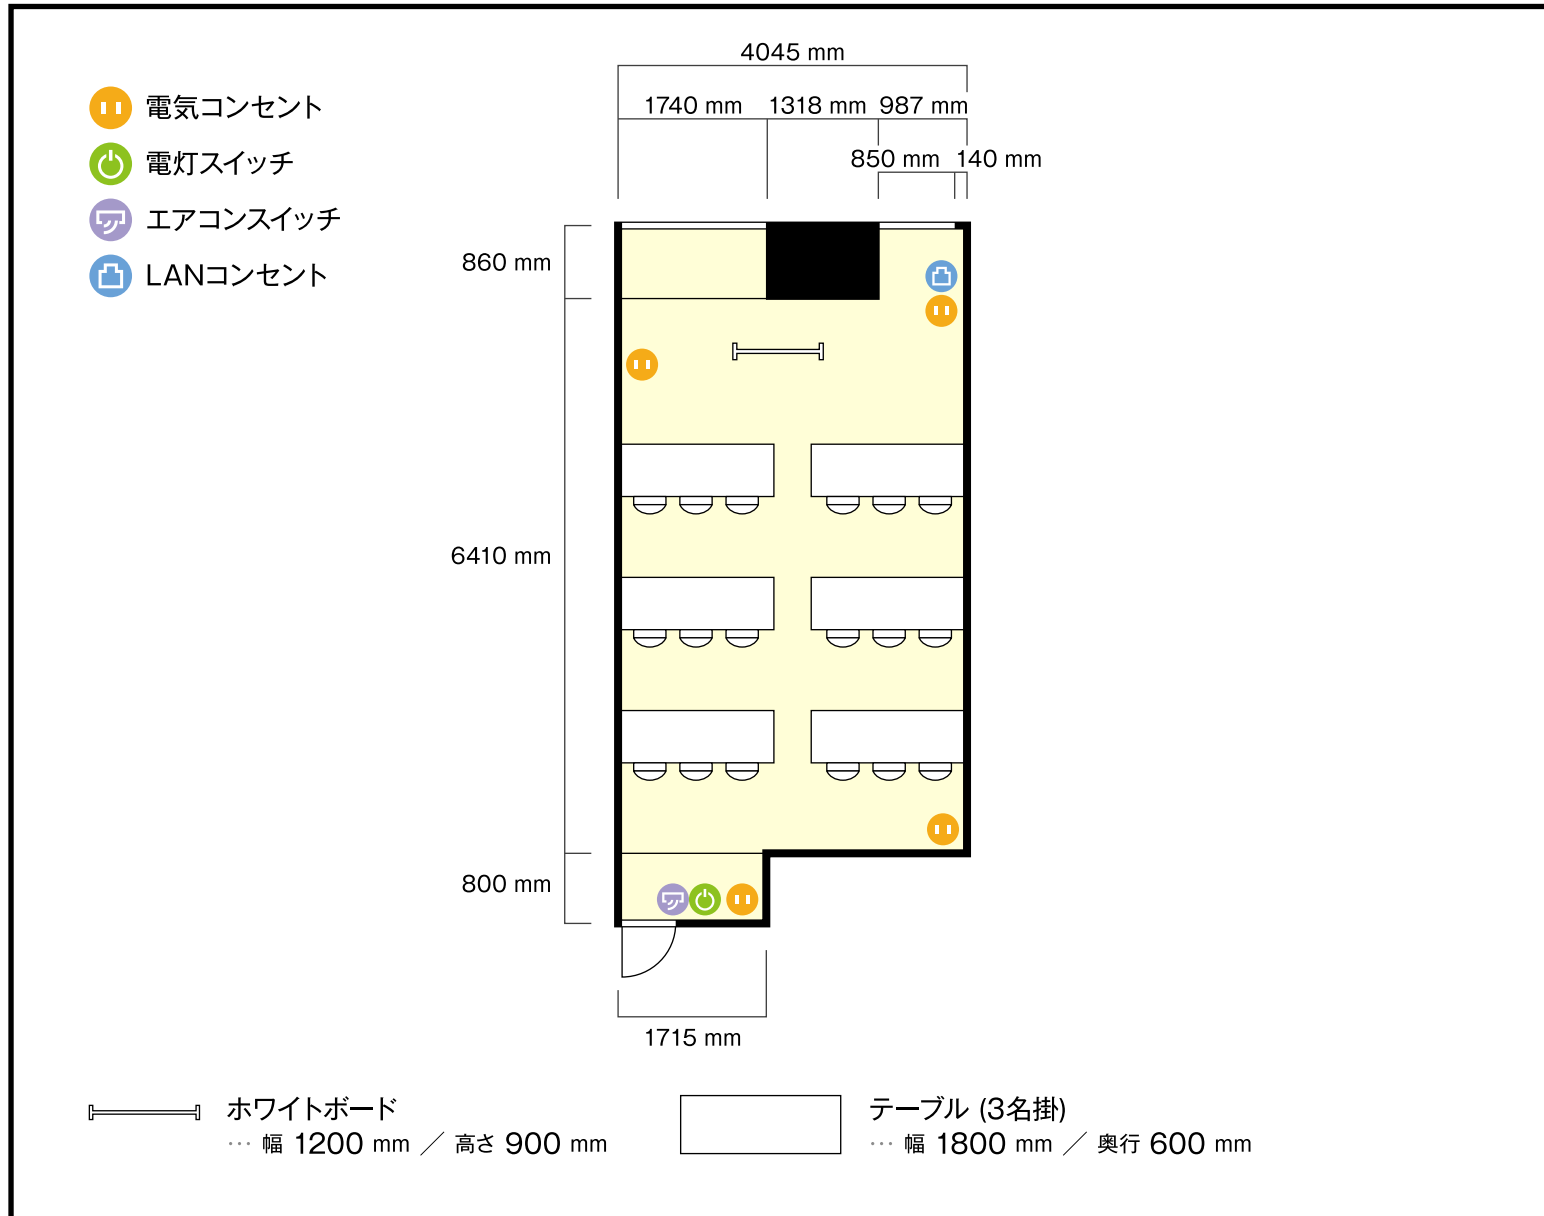

2階 会議室A

〒471-0027 愛知県豊田市喜多町4-28 豊田プレステージホテル2階

### 利用人数 (最大利用人数)

スクール 18名

### 施設情報

面積 26㎡ (7.8坪)

天井高 2310 mm

ドア開口部 横 725 mm  
縦 1990 mm

窓 2箇所